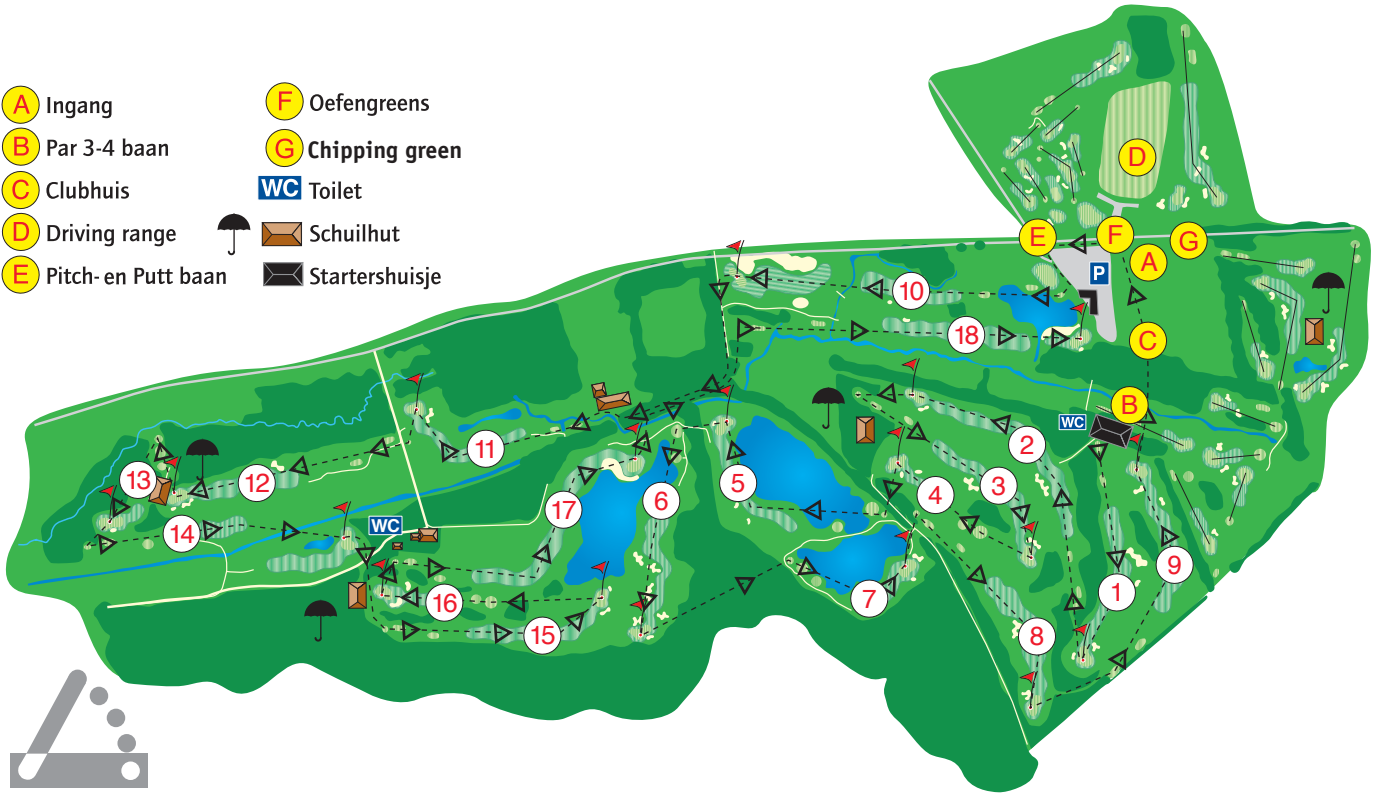

Parcours

horen · verstaan · communiceren

www.audioservice.com

- A** Ingang
- B** Par 3-4 baan
- C** Clubhuis
- D** Driving range
- E** Pitch-en Putt baan
- F** Oefengreens
- G** Chipping green
- WC** Toilet
-  Schuilhut
-  Startershuisje